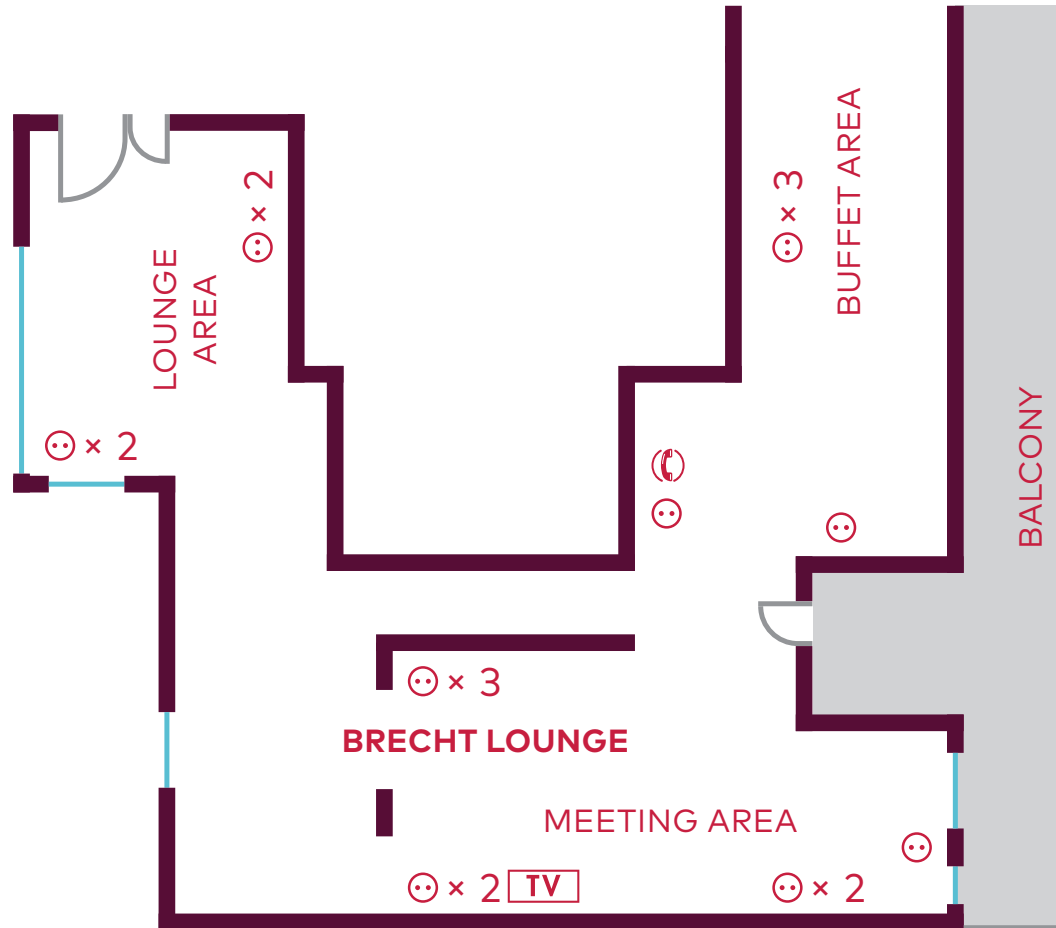

# 8. ETAGE - BRECHT LOUNGE

## 8<sup>TH</sup> FLOOR - BRECHT LOUNGE

 Steckdose/Fußbodentank mit Steckdosen  
Power sockets/Floor tank with power sockets

 Telefon  
Telephone

 Fernseher  
TV screen

 Säule  
Column